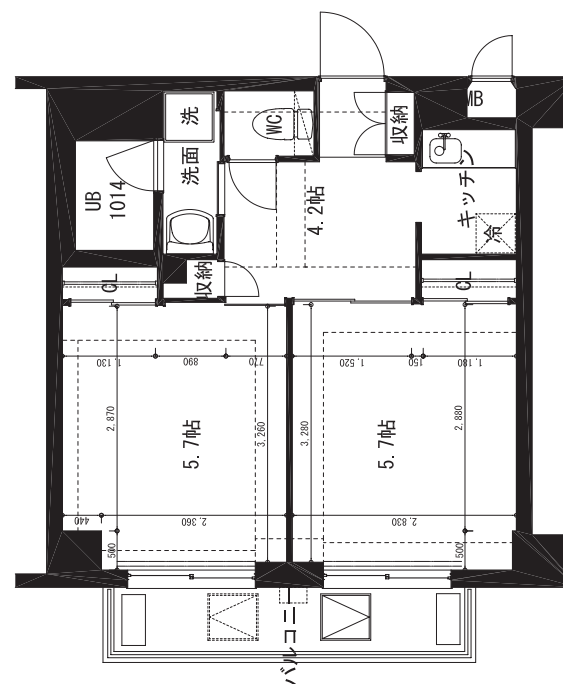

サクラドミトリー文京 タイプ別平面図

南Atype
1R 19.17m²

東Btype
1R 19.15m²

西Ctype
2DK 37.40m²

西Dtype
1R 18.50m²