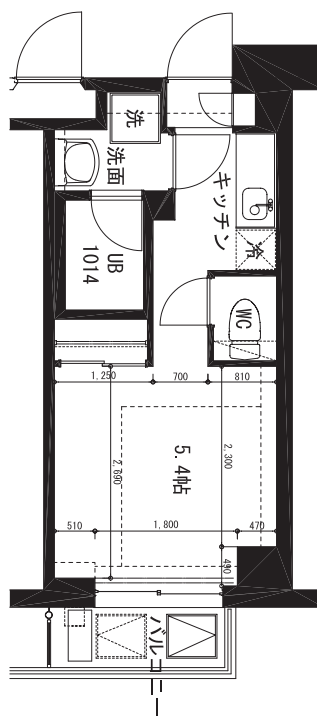

サクラドミトリー文京 タイプ別平面図

南Atype
1R 19.17m²

東Btype
1R 19.15m²

西Ctype
2DK 37.40m²

西Dtype
1R 18.50m²