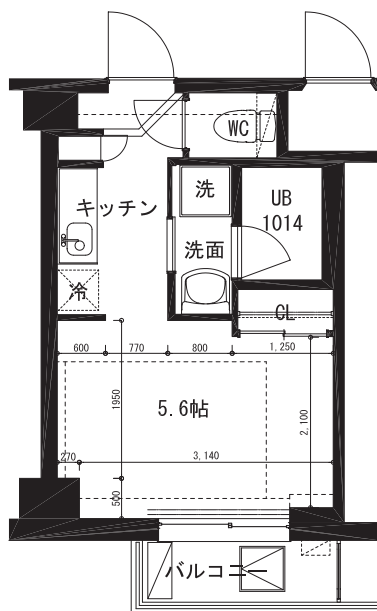

サクラドミトリー文京 タイプ別平面図

南Atype
1R 19.17m²

東Btype
1R 19.15m²

西Ctype
2DK 37.40m²

西Dtype
1R 18.50m²